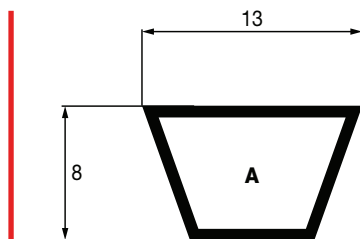

BELT CHARACTERISTICS												
SECTION	RA	RB	RC	RSPZ	RSPA	RSPB	RSPC	R3V	R5V	R8V	R3VX	R5VX
a (mm)	13	17	22	9.7	12.7	16.3	22	9	15	25	9	15
s (mm)	8	11	14	8	10	13	18	8	13	23	8	13
t (mm)	10	13	16	10,5	12,5	15,5	22,5	10	15	25,5	10	15
e (mm ± 0,3)	15	19	25.5	12	15	19	25,5	10,3	17,5	28,6	10,3	17,5
Pitch length - internal length = i (mm)	33	43	62	39	47	61	86	31	54	103		
Working temperature	-30°C / +80°C											
Relevant standards	ASAE S 211.4 - ISO 8419											
Materials	CR / SBR blend - polyester cord											