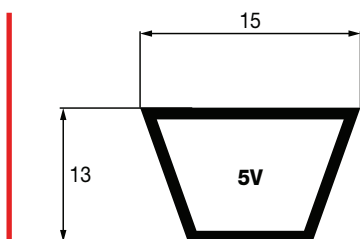

R5V SECTION	
CODE	NOMINAL EXTERNAL LENGTH (mm)
R5V 500	1270
R5V 530	1345
R5V 560	1420
R5V 600	1525
R5V 630	1600
R5V 670	1700
R5V 710	1800
R5V 750	1900
R5V 800	2030
R5V 850	2160
R5V 900	2290
R5V 950	2410

R5V SECTION	
CODE	NOMINAL EXTERNAL LENGTH (mm)
R5V 1000	2540
R5V 1120	2840
R5V 1180	3000
R5V 1250	3180
R5V 1320	3350
R5V 1400	3550
R5V 1500	3810
R5V 1600	4060
R5V 1700	4320
R5V 1800	4570
R5V 1900	4830
R5V 2000	5080

R5V SECTION	
CODE	NOMINAL EXTERNAL LENGTH (mm)
R5V 2120	5380
R5V 2240	5690
R5V 2360	6000
R5V 2500	6350
R5V 2650	6730
R5V 2800	7100
R5V 3000	7620
R5V 3150	8000
R5V 3350	8500
R5V 3550	9000