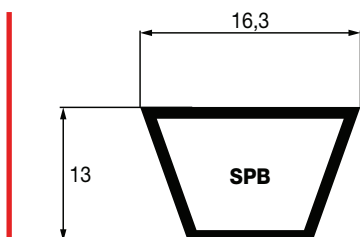

RSPB SECTION	
CODE	INTERNAL LENGTH LI (mm)
RSPB 2000	2000
RSPB 2120	2120
RSPB 2240	2240
RSPB 2360	2360
RSPB 2500	2500
RSPB 2650	2650
RSPB 2800	2800
RSPB 3000	3000
RSPB 3150	3150

RSPB SECTION	
CODE	INTERNAL LENGTH LI (mm)
RSPB 3350	3350
RSPB 3550	3550
RSPB 3750	3750
RSPB 4000	4000
RSPB 4250	4250
RSPB 4500	4500
RSPB 4750	4750
RSPB 5000	5000
RSPB 5300	5300

RSPB SECTION	
CODE	INTERNAL LENGTH LI (mm)
RSPB 5600	5600
RSPB 6000	6000
RSPB 6300	6300
RSPB 6700	6700
RSPB 7100	7100
RSPB 7500	7500
RSPB 8000	8000