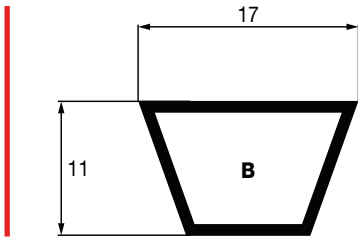

BANDED V-BELTS

PLURIBAND

RB SECTION	
CODE	INTERNAL LENGTH LI (mm)
RB 70	1778
RB 71	1803
RB 72	1829
RB 73	1854
RB 74	1880
RB 75	1905
RB 76	1930
RB 78	1981
RB 79	2007
RB 80	2032
RB 81	2057
RB 82	2083
RB 83	2108
RB 84	2134
RB 85	2159
RB 86	2184
RB 87	2210
RB 88	2235
RB 89	2261
RB 90	2286
RB 91	2311
RB 92	2337
RB 93	2362
RB 94	2388
RB 95	2413
RB 96	2438

RB SECTION	
CODE	INTERNAL LENGTH LI (mm)
RB 97	2464
RB 98	2489
RB 99	2515
RB 100	2540
RB 102	2591
RB 104	2642
RB 105	2667
RB 106	2692
RB 107	2718
RB 108	2743
RB 110	2794
RB 112	2845
RB 114	2896
RB 115	2921
RB 116	2946
RB 118	2997
RB 120	3048
RB 124	3150
RB 127	3226
RB 128	3251
RB 130	3302
RB 131	3327
RB 132	3353
RB 133	3378
RB 134	3404
RB 135	3429

RB SECTION	
CODE	INTERNAL LENGTH LI (mm)
RB 136	3454
RB 140	3556
RB 144	3658
RB 147	3734
RB 148	3759
RB 151	3835
RB 152	3861
RB 154	3912
RB 157	3988
RB 158	4013
RB 161	4089
RB 162	4115
RB 163	4140
RB 165	4191
RB 167	4242
RB 168	4267
RB 173	4394
RB 175	4445
RB 177	4496
RB 180	4572
RB 186	4724
RB 188	4775
RB 192	4877
RB 195	4953
RB 197	5004