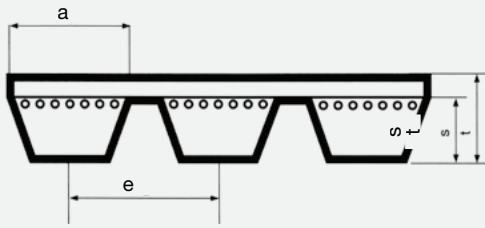

BELT CHARACTERISTICS												
SECTION	RA	RB	RC	RSPZ	RSPA	RSPB	RSPC	R3V	R5V	R8V	R3VX	R5VX
a (mm)	13	17	22	9.7	12.7	16.3	22	9	15	25	9	15
s (mm)	8	11	14	8	10	13	18	8	13	23	8	13
t (mm)	10	13	16	10,5	12,5	15,5	22,5	10	15	25,5	10	15
e (mm ± 0,3)	15	19	25.5	12	15	19	25,5	10,3	17,5	28,6	10,3	17,5
Pitch length - internal length = i (mm)	33	43	62	39	47	61	86	31	54	103		
Working temperature	-30°C / +80°C											
Relevant standards	ASAE S 211.4 - ISO 8419											
Materials	CR / SBR blend - polyester cord											